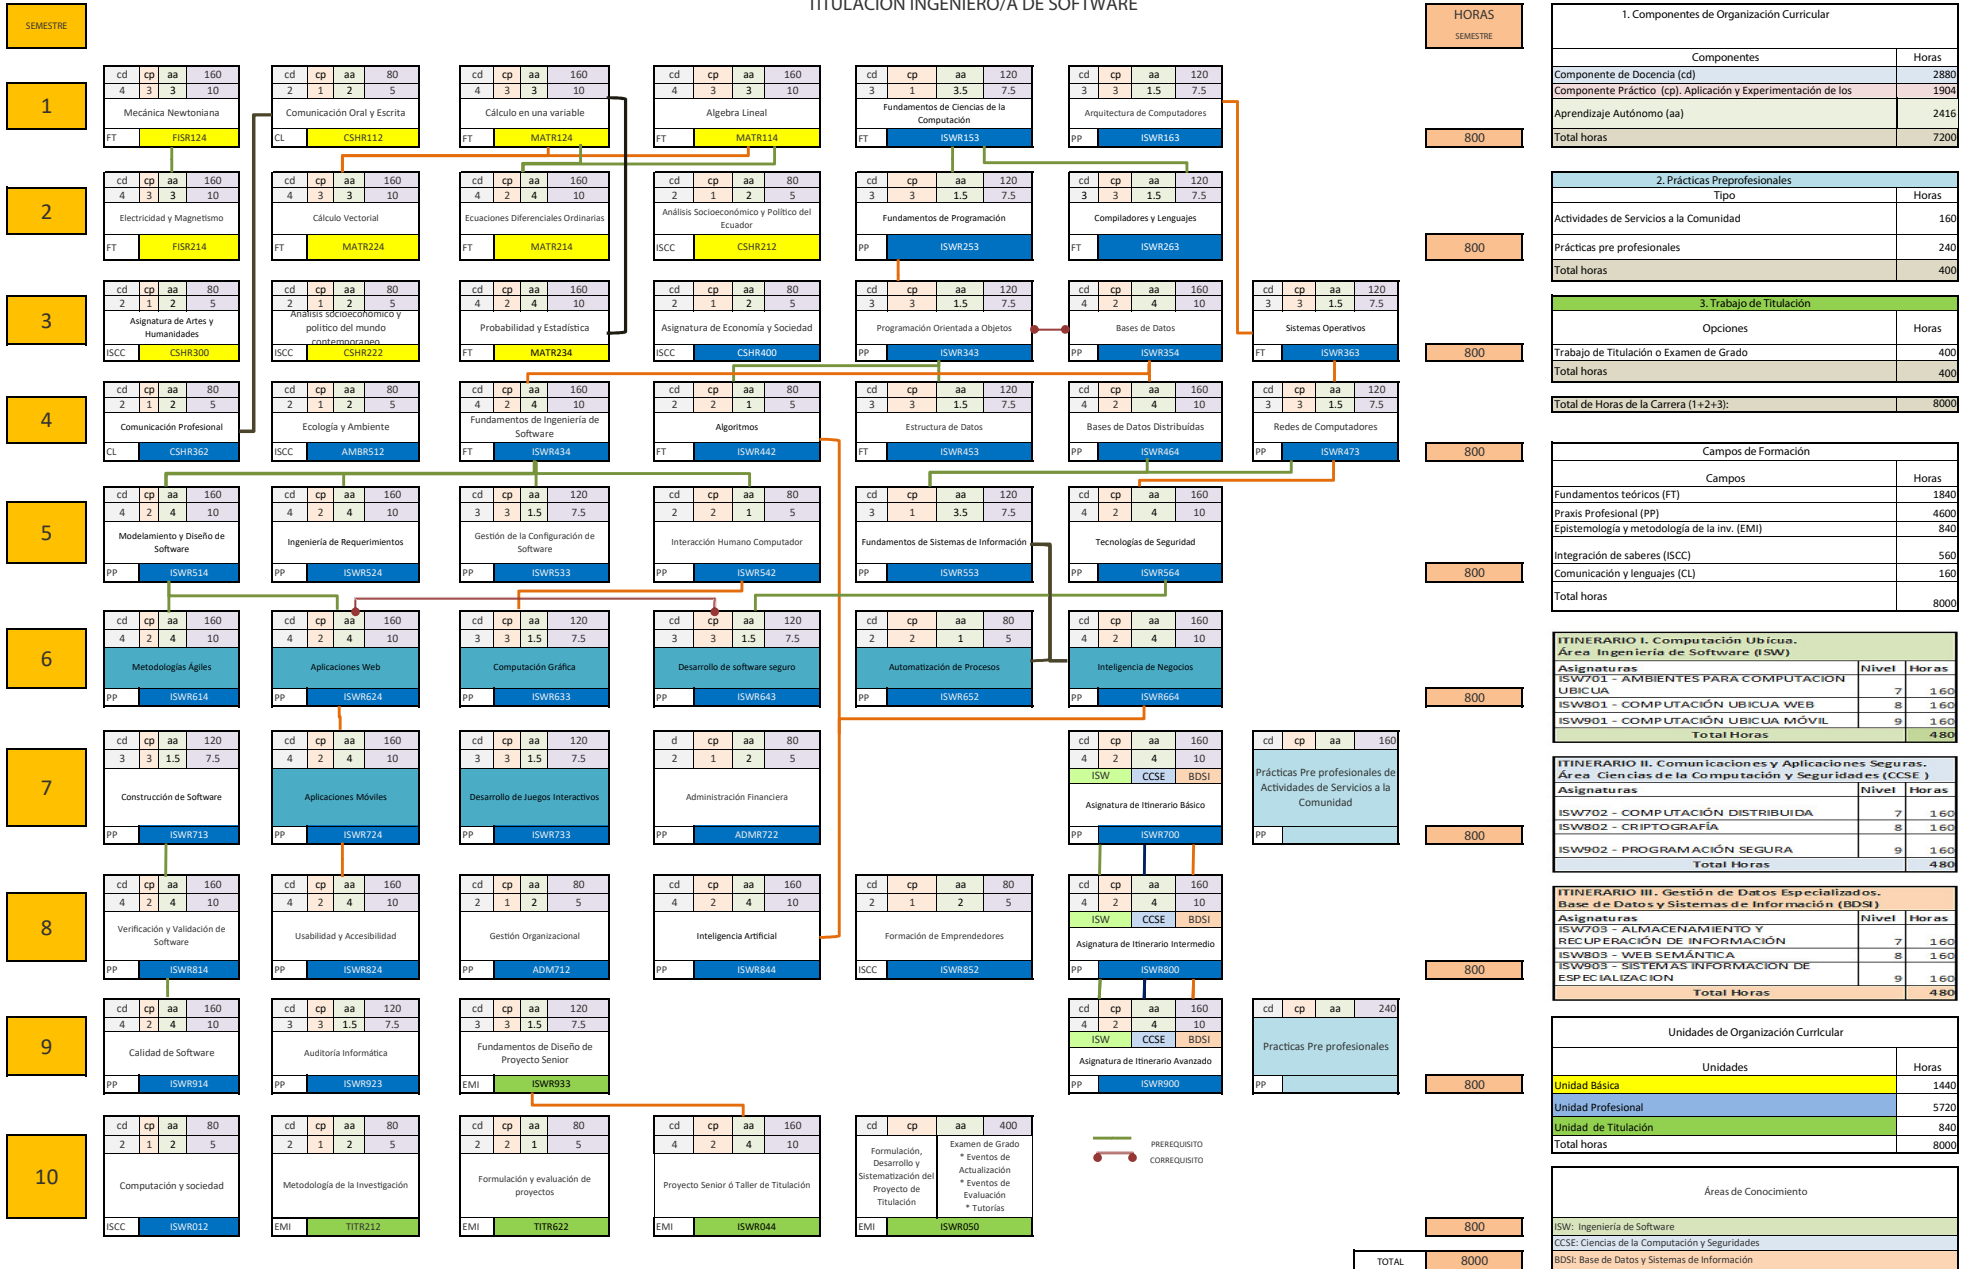

ESCUELA POLITÉCNICA NACIONAL
FACULTAD DE INGENIERÍA DE SISTEMAS
MALLA CURRICULAR DE LA CARRERA EN SOFTWARE
TITULACIÓN INGENIERO/A DE SOFTWARE

PENSUM: 2015

HORAS
SEMESTRE

800

800

800

800

800

| 2. Prácticas Preprofesionales | |
|---|------------|
| Tipo | Horas |
| Actividades de Servicios a la Comunidad | 160 |
| Prácticas pre profesionales | 240 |
| Total horas | 400 |

| 3. Trabajo de Titulación | |
|---|------------|
| Opciones | Horas |
| Trabajo de Titulación o Examen de Grado | 400 |
| Total horas | 400 |

Total de Horas de la Carrera (1+2+3): 8000

| Campos de Formación | |
|--|-------------|
| Campos | Horas |
| Fundamentos teóricos (FT) | 1840 |
| Praxis Profesional (PP) | 4600 |
| Epistemología y metodología de la inv. (EMI) | 840 |
| Integración de saberes (ISCC) | 560 |
| Comunicación y lenguajes (CL) | 160 |
| Total horas | 8000 |

| ITINERARIO I. Computación Ubicua. Área Ingeniería de Software (ISW) | | |
|---|-------|------------|
| Asignaturas | Nivel | Horas |
| ISW701 - AMBIENTES PARA COMPUTACION UBICUA | 7 | 160 |
| ISW801 - COMPUTACION UBICUA WEB | 8 | 160 |
| ISW901 - COMPUTACION UBICUA MÓVIL | 9 | 160 |
| Total Horas | | 480 |