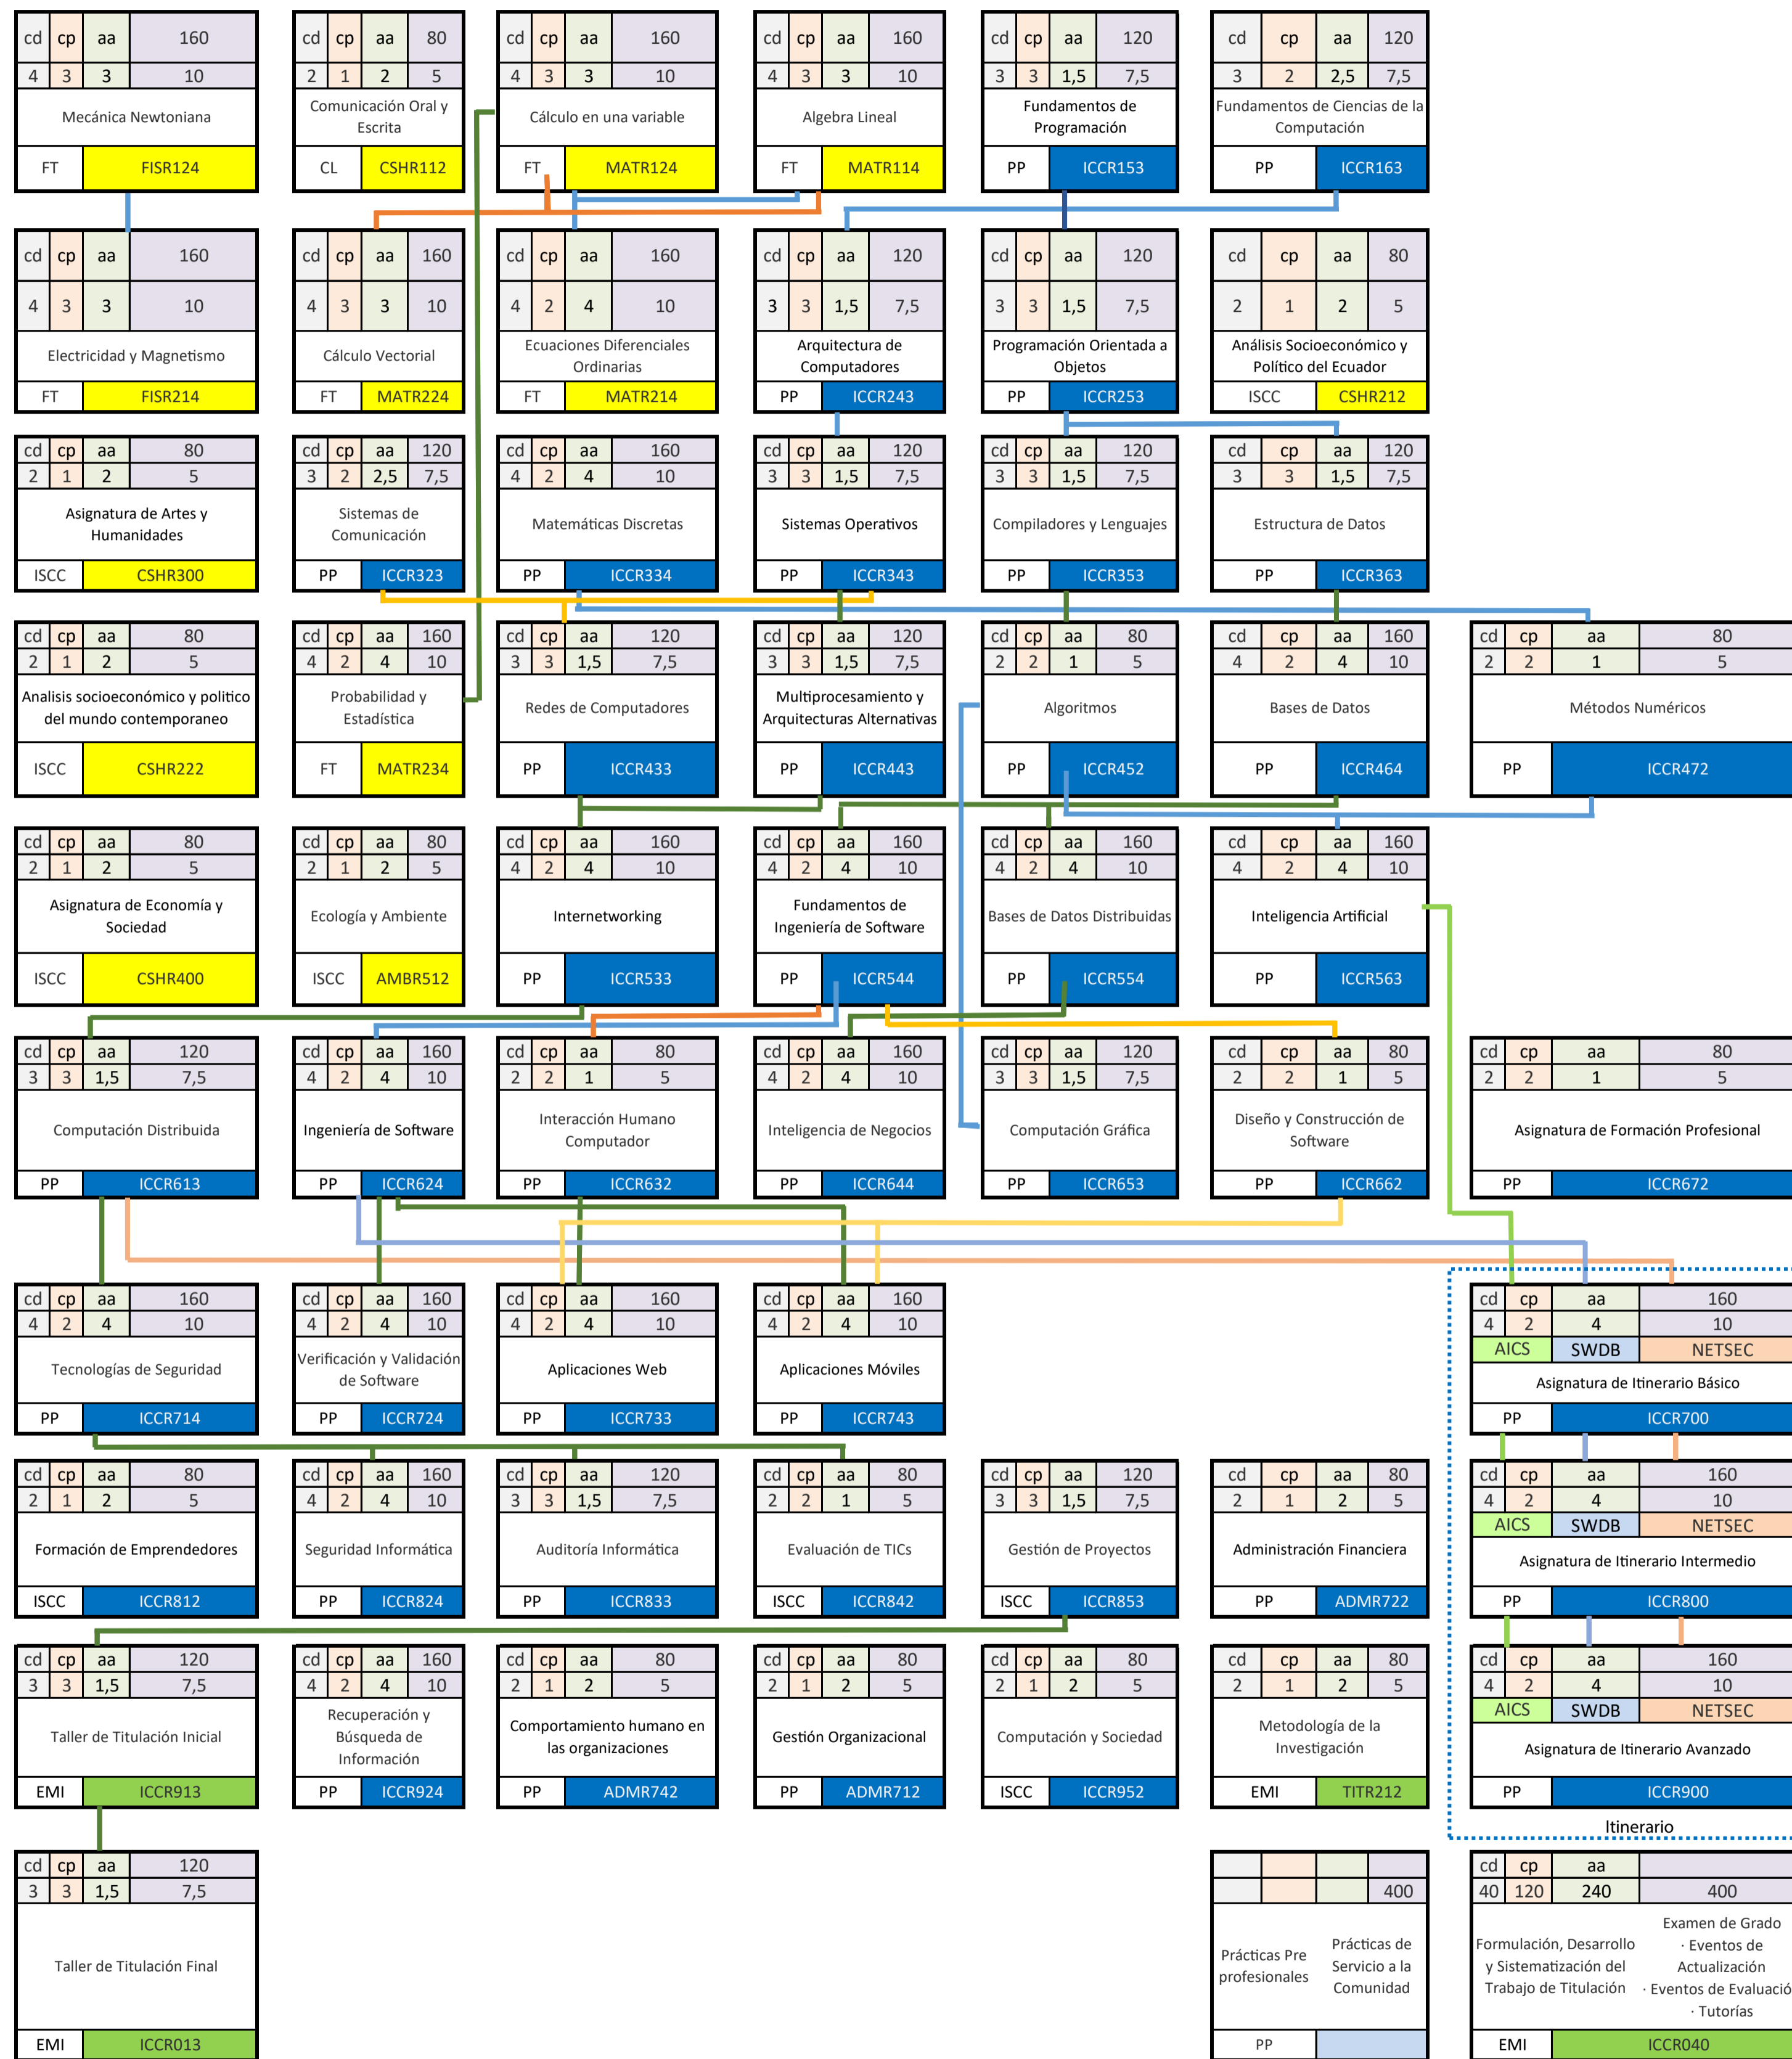

5

6

7

8

9

10

TOTAL HORAS

800

800

720

800

800

800

800

800

760

920

8000

ITINERARIO I - Sistemas Inteligentes y Ciencia Computacional		
Asignaturas	Nivel	Horas
ICCR701-Introducción a Modelos y Simulación	7	160
ICCR801-Modelamiento y Simulación Avanzados	8	160
ICCR901-Aprendizaje de Máquina	9	160
Total Horas		480

ITINERARIO II - Ingeniería de Software, Base de Datos y Gestión de Sistemas de Información		
Asignaturas	Nivel	Horas
ICCR702-Métodos Formales para la Ingeniería de Software	7	160
ICCR802-Herramientas y Ambientes para Ingeniería de Software	8	160
ICCR902-Modelos para la Calidad de Software	9	160
Total Horas		480